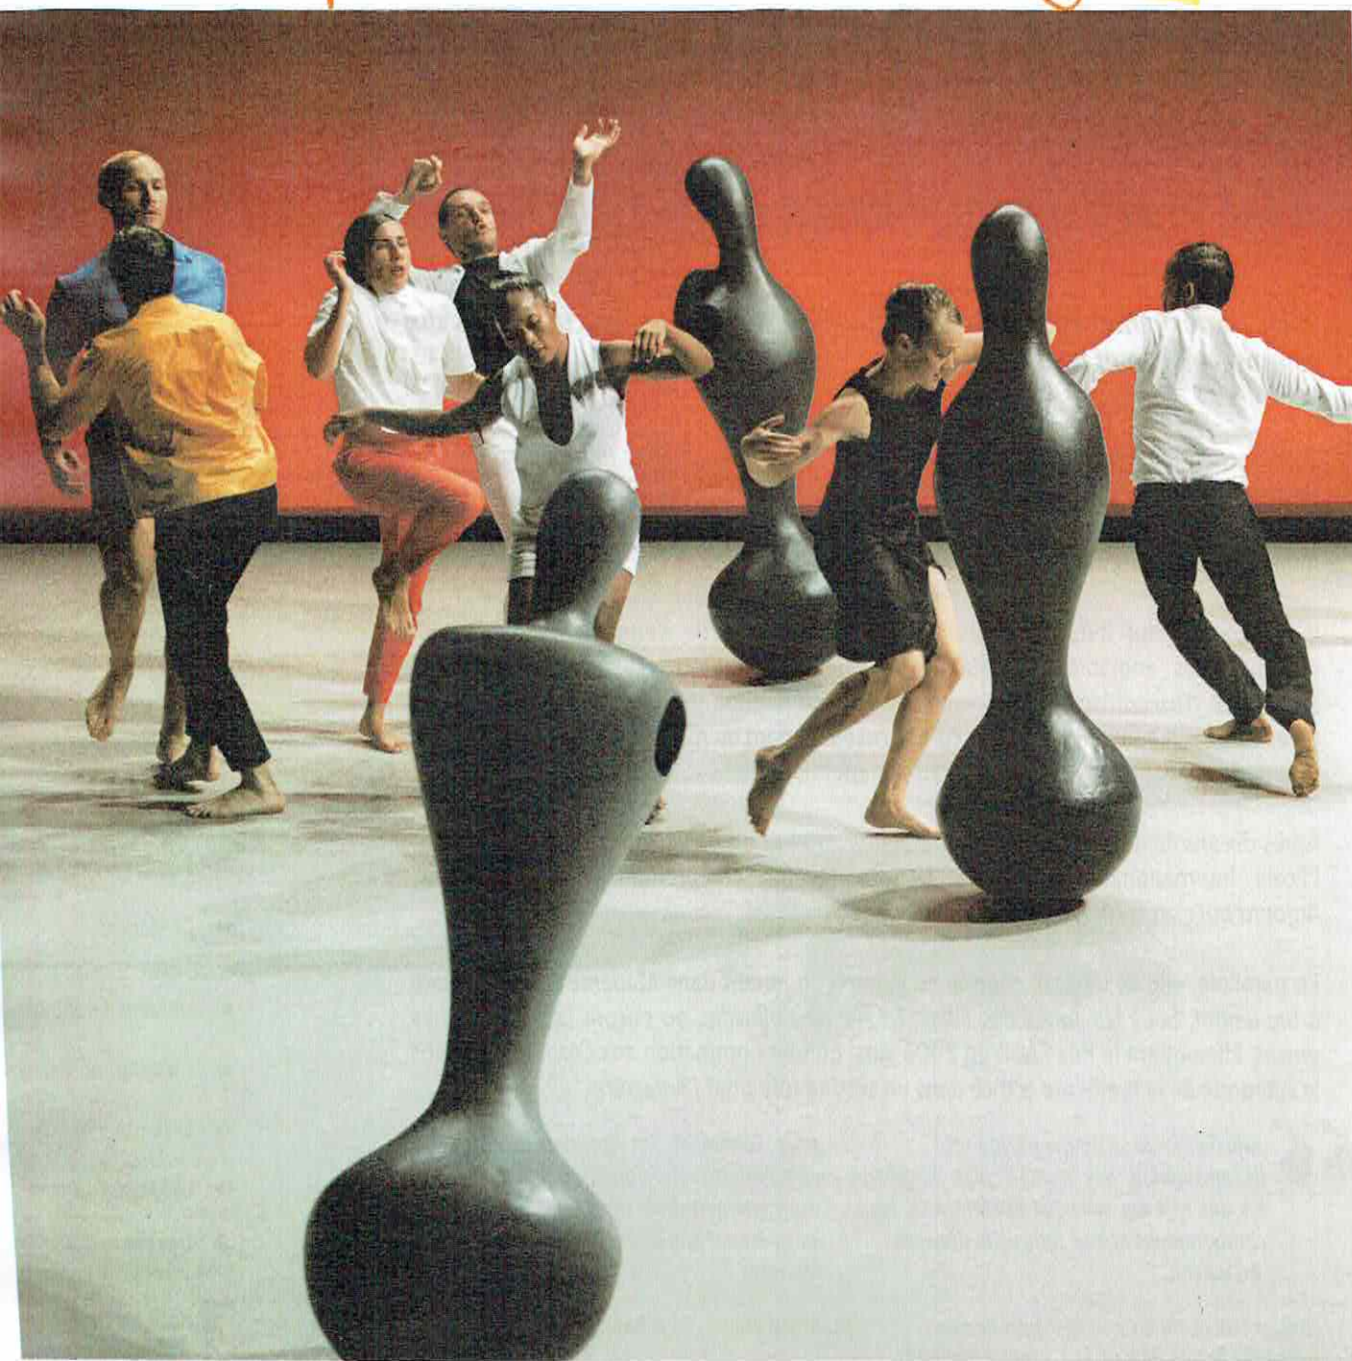

# OSCYL

“

Rencontre inédite entre sept danseurs  
et sept sculptures, Oscyl est un ballet

Podique et innovant!”

Adhérents  
et  
leur famille

8 € enfant

10\* € adulte

(\*tarif adhérent réduit)

Réservez vos places au FSE avant le 31 janvier.

RDV à "La Maison" le 4 février à 20h

Durée du spectacle: 1h